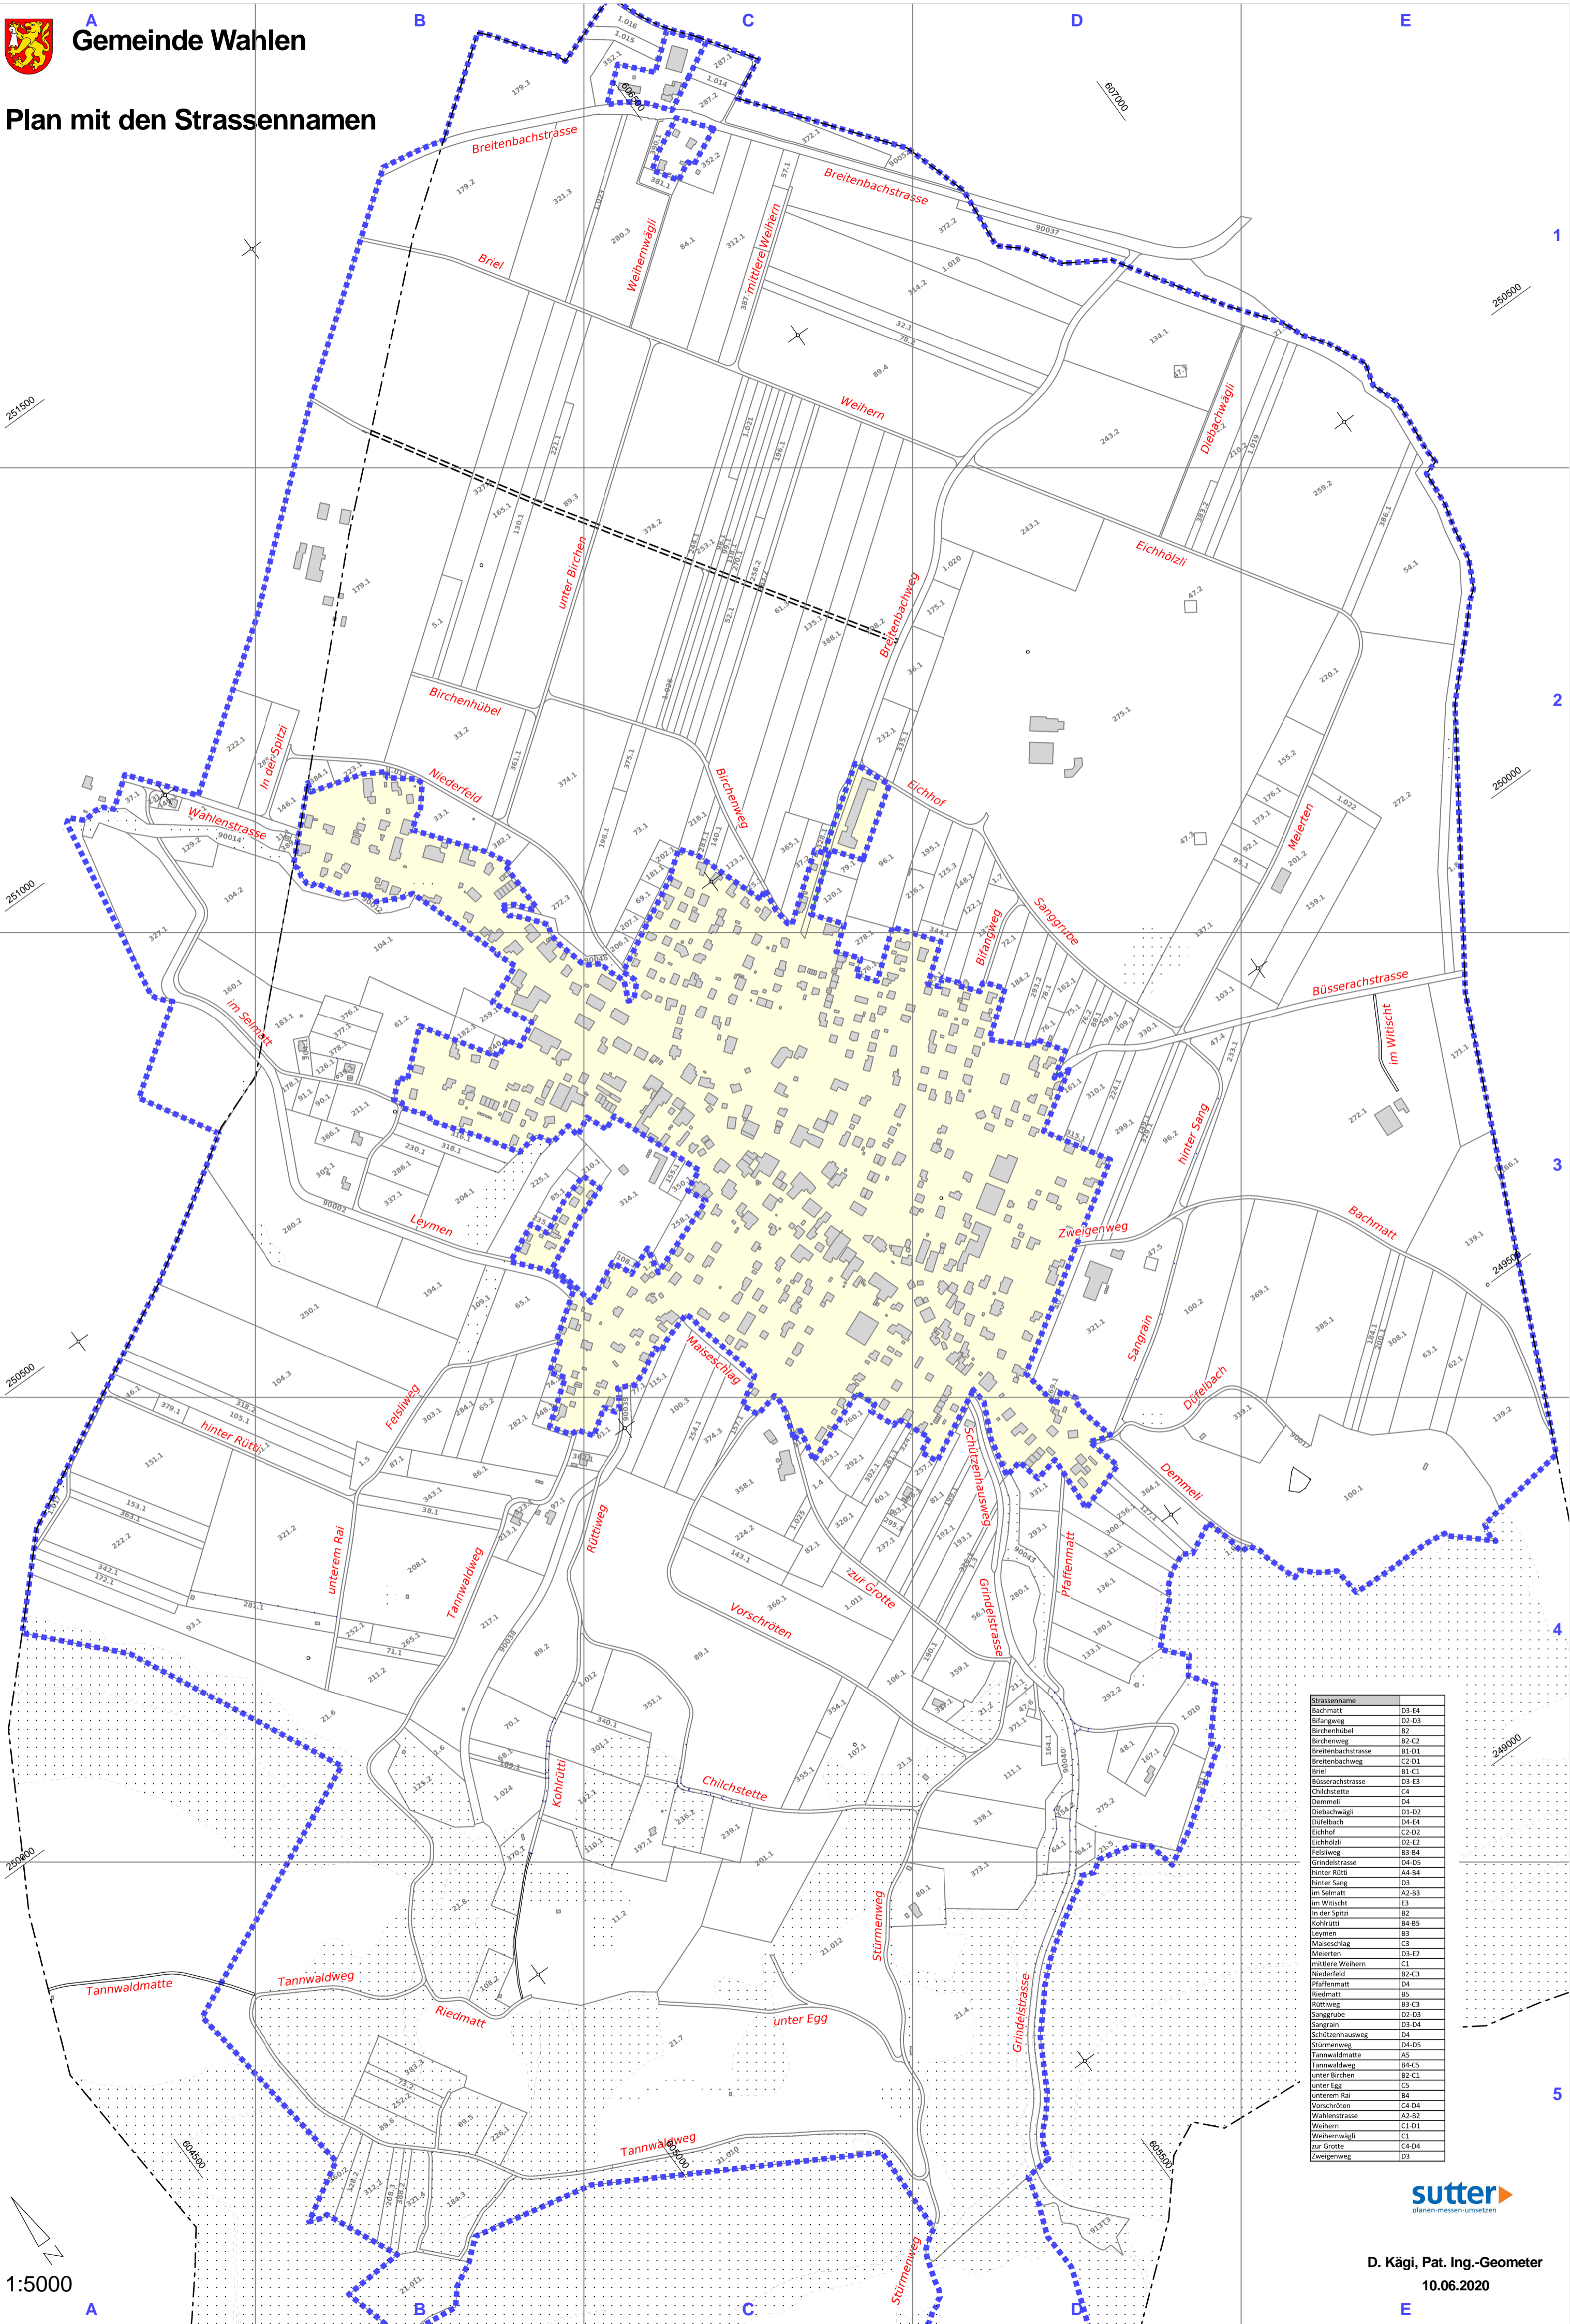

**Plan mit den Strassennamen**

Strassenname	Code
Bachmatt	D3-E4
Bifangweg	D2-D3
Birchenhübel	B2
Birchenweg	B2-C2
Breitenbachstrasse	B1-D1
Breitenbachweg	C2-D1
Briel	B1-C1
Büsserachstrasse	D3-E3
Chilchstette	C4
Demmeli	D4
Diebchwägli	D3-D2
Düffelbach	D4-E4
Eichhof	C2-D2
Eichhölzli	D2-E2
Felsliweg	B3-B4
Gmündelstrasse	D4-D5
Hinter Rütli	A4-B4
hinter Sang	D3
im Selmatt	A2-B3
im Witscht	E3
In der Spitzli	B2
Kohlrättli	B4-B5
Leymen	B3
Maiseschlag	C3
Meierten	D3-E2
mittlere Weihen	C1
Niederfeld	B2-C3
Pfaffenmatt	D4
Riedmatt	B5
Rüttweg	B3-C3
Sangrube	D2-D3
Sangrain	D3-D4
Schützenhausweg	D4
Stürmenweg	D4-D5
Tannwaldmatte	A5
Tannwaldweg	B4-C5
unter Birchen	B2-C1
unter Egg	C1
unterem Rai	B4
Vorschrotten	C4-D4
Wahlenstrasse	A2-B2
Weihen	C1-D1
Weihenwägli	C1
zur Grotte	C4-D4
Zweigenweg	D3